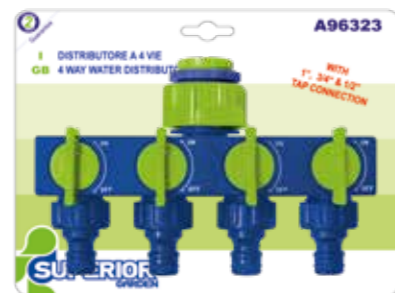

>> DISTRIBUTORE A 4 VIE

materiale: PLASTICA

Preso per rubinetti con attacco filettato maschio da 1" - 3/4" - 1/2". Permette di creare 4 linee indipendenti da un'unica presa d'acqua. E' possibile collegarsi sia con attacchi rapidi sia con filetti femmina da 3/4".

A96323	
Confezione	con cavallotto
Scatola pz	12
Dimensioni crt cm	45,0 x 43,0 x 19,5
Volume crt m³	0,038
Peso crt kg	3,327