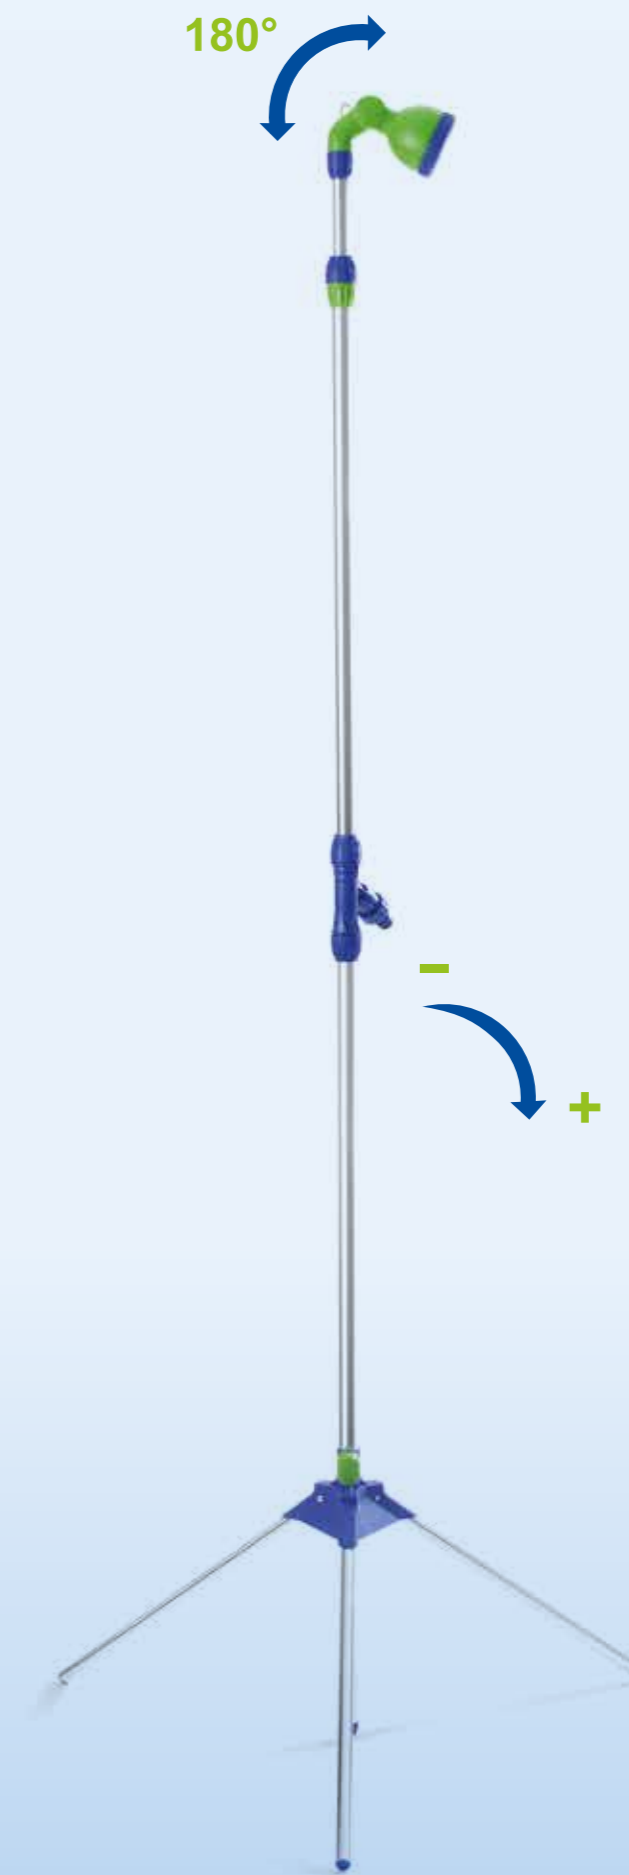

240 cm

170 cm

180°