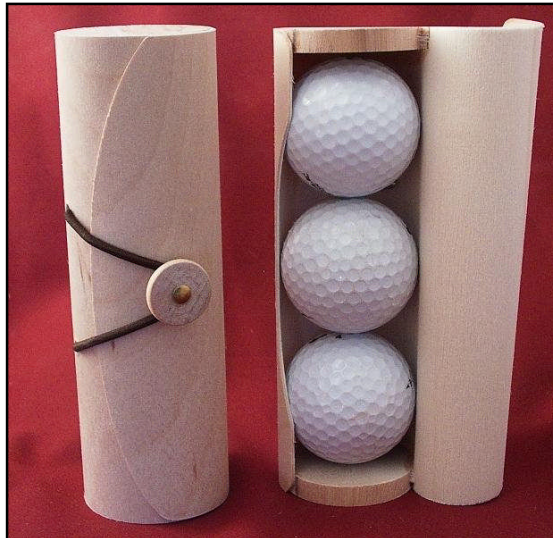

ROUND

Product No.	Description	Diam. (cm)	Height (cm)
R100	0,75l wine cylinder (standard)	8,57	33,02
R109	3 ball golf box	4,29	14,29
R601	0,25 l small cylinder	6,50	22,40
R602	0,5 l tall wine cylinder	6,50	37,80
R603	0,375l medium cylinder	7,90	29,20
R604	0,75l ultra high cylinder	8,60	35,40
R606	Szatmarikum	9,20	25,40
R607	0,375l cylinder	6,50	32,30
R608	0,75l high cylinder	8,60	34,30
R609	Standard champagne cylinder	9,20	33,80

OVAL

Product No.	Description	Depth (cm)	Height (cm)	Width (cm)
O202	6 ball golf ball box	4,45	14,29	8,89
O601	Double 0,2 brandy box	6,20	19,70	12,15
O602	2+2 flexible brandy box	7,20	19,70	18,2

CHEST

Product No.	Description	Height (cm)	Width (cm)	Depth (cm)
C310	1+1 regular box	10,20	16,10	17,3
C321	9 golf ball box	14,29	13,02	5,72
C322	12 golf ball box	18,42	13,02	5,72