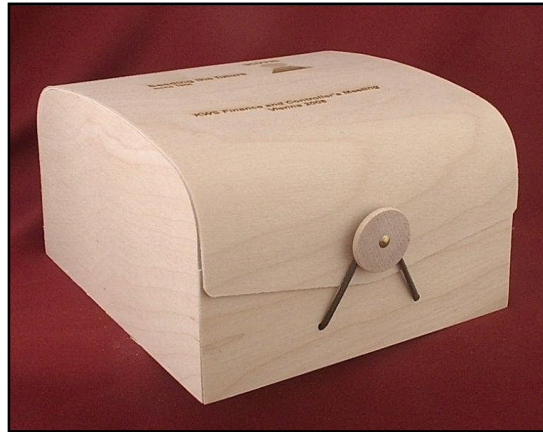

ROUND

Product No.	Description	Diam. (cm)	Height (cm)
R100	0,75l wine cylinder (standard)	8,57	33,02
R109	3 ball golf box	4,29	14,29
R601	0,25 l small cylinder	6,50	22,40
R602	0,5 l tall wine cylinder	6,50	37,80
R603	0,375l medium cylinder	7,90	29,20
R604	0,75l ultra high cylinder	8,60	35,40
R606	Szatmarikum	9,20	25,40
R607	0,375l cylinder	6,50	32,30
R608	0,75l high cylinder	8,60	34,30
R609	Standard champagne cylinder	9,20	33,80

OVAL

Product No.	Description	Depth (cm)	Height (cm)	Width (cm)
O202	6 ball golf ball box	4,45	14,29	8,89
O601	Double 0,2 brandy box	6,20	19,70	12,15
O602	2+2 flexible brandy box	7,20	19,70	18,2

CHEST

Product No.	Description	Height (cm)	Width (cm)	Depth (cm)
C310	1+1 regular box	10,20	16,10	17,3
C321	9 golf ball box	14,29	13,02	5,72
C322	12 golf ball box	18,42	13,02	5,72

PORTFOLIO

Product No.	Description	Height (cm)	Width (cm)	Depth (cm)
P601	Brick-shaped box	11,00	22,50	7,5

HAND MADE, EMBOSSED, ANTIQUE PEWTER AND COPPER LABELS

Product No.	Description	Max. height (cm)	Max. width (cm)
ML-100	Copper or antique pewter label	10,00	10,00
ML-101	Mould (one time expense)		